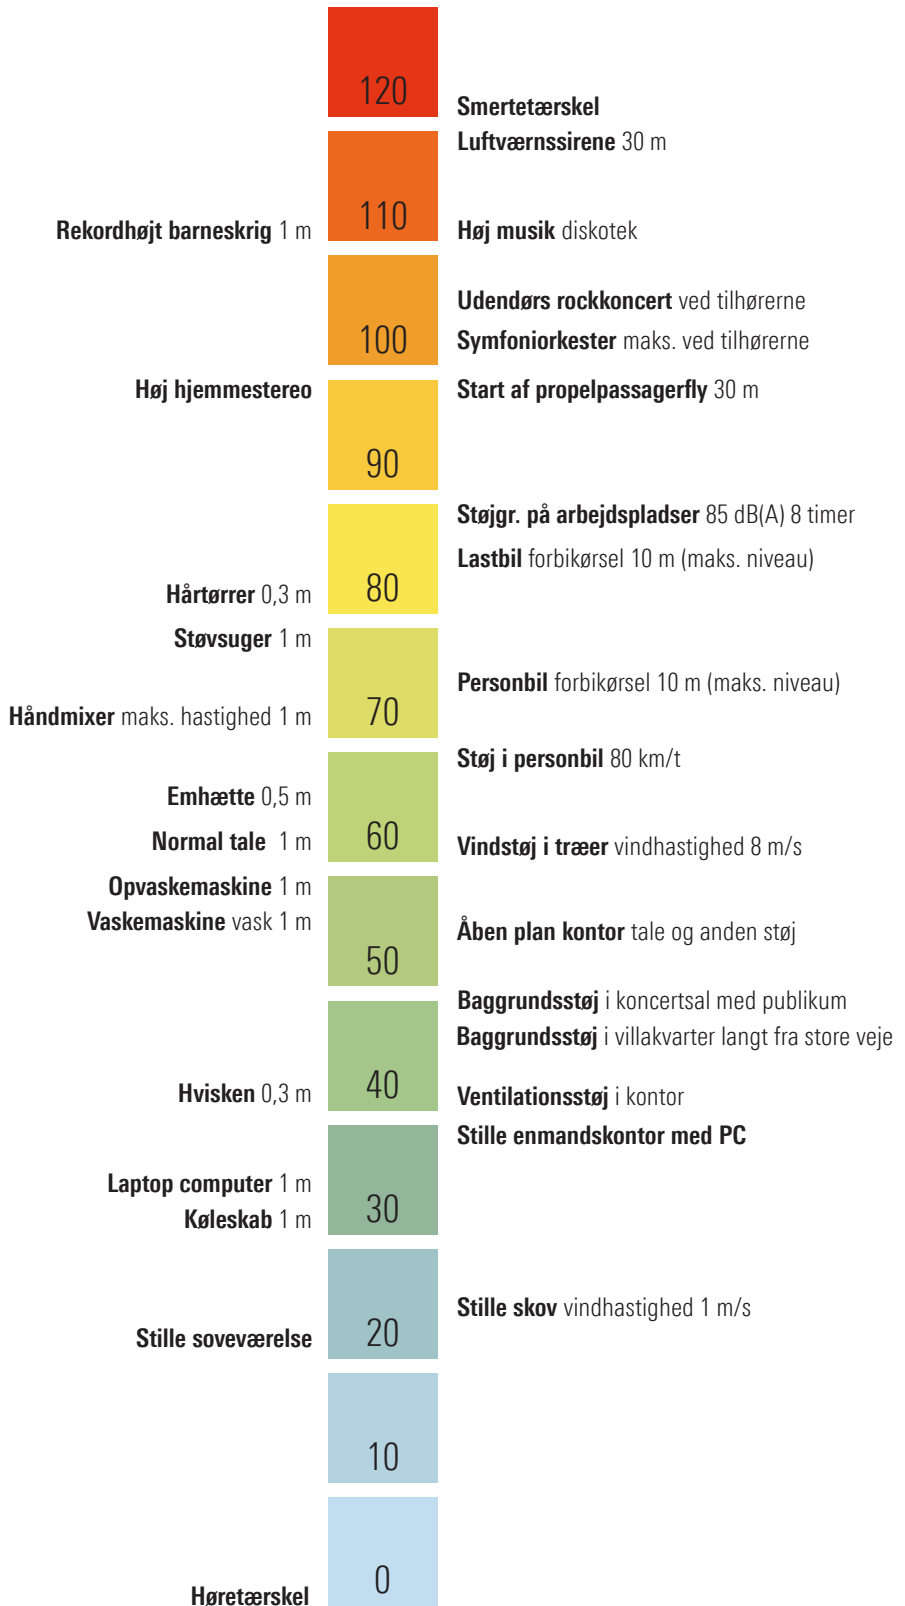

# Støjbarometer

Lydtrykniveau dB (A)