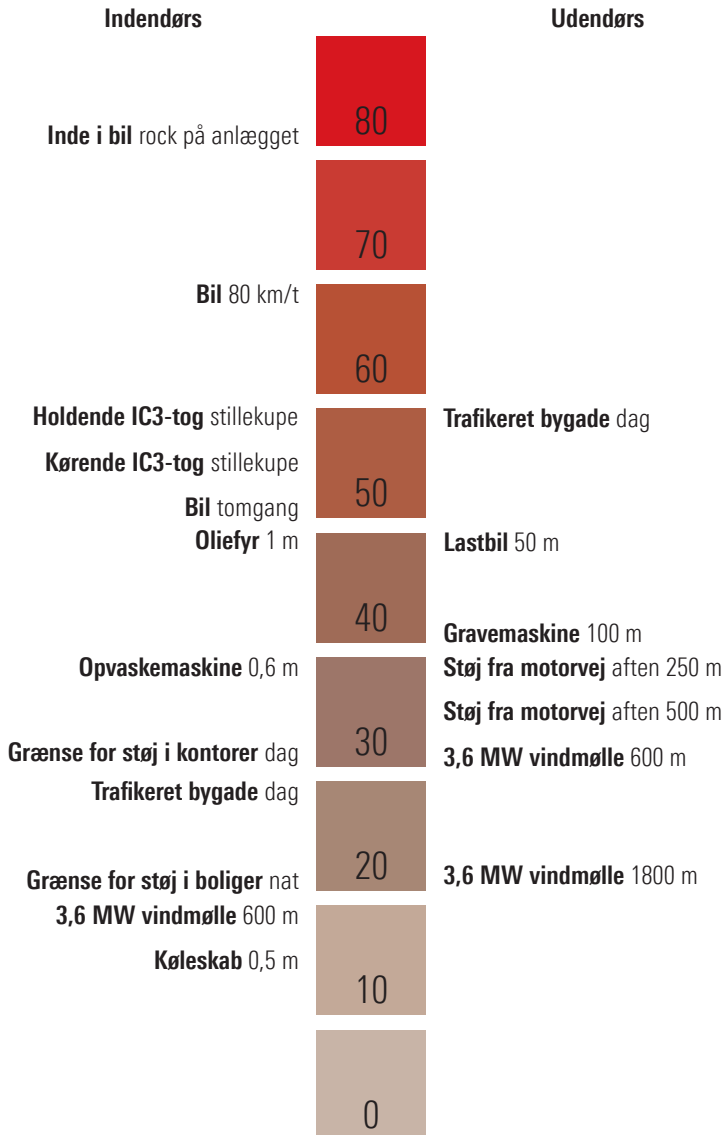

Lavfrekvent støj

Lavfrekvent lydtrykniveau
dB(A)-LF

DELTA

Venlighedsvej 4
2970 Hørsholm
Tlf. +45 72 19 44 00
akustik@delta.dk
acoustics.madebydelta.com